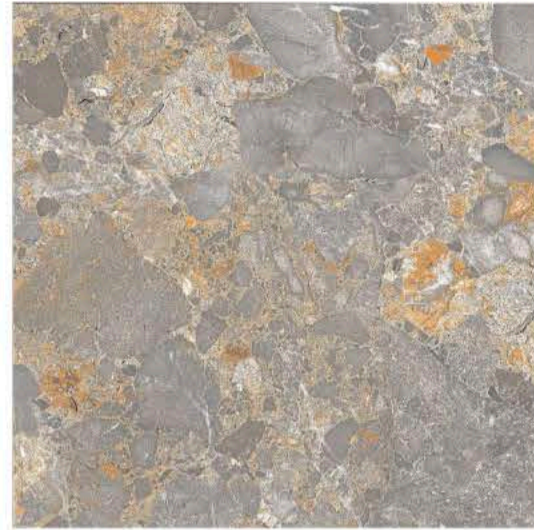

**MATT
SERIES**

APPLICATIONS

WHITE BODY

**600MMx600MM
PORCELAIN TILES**

8009

8010

8011

8012