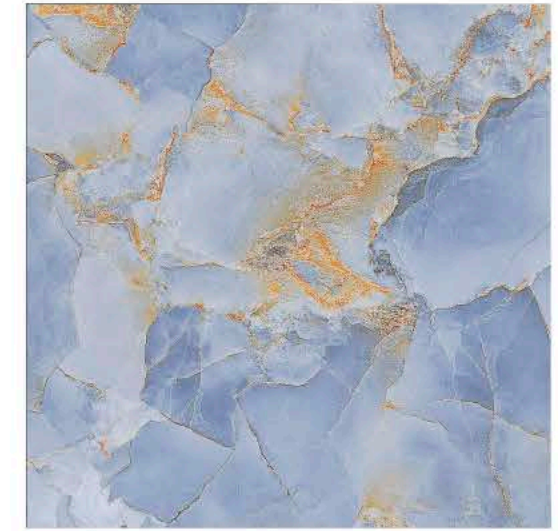

**MATT
SERIES**

APPLICATIONS

WHITE BODY

**600MMx600MM
PORCELAIN TILES**

8073

8074

8075

8076