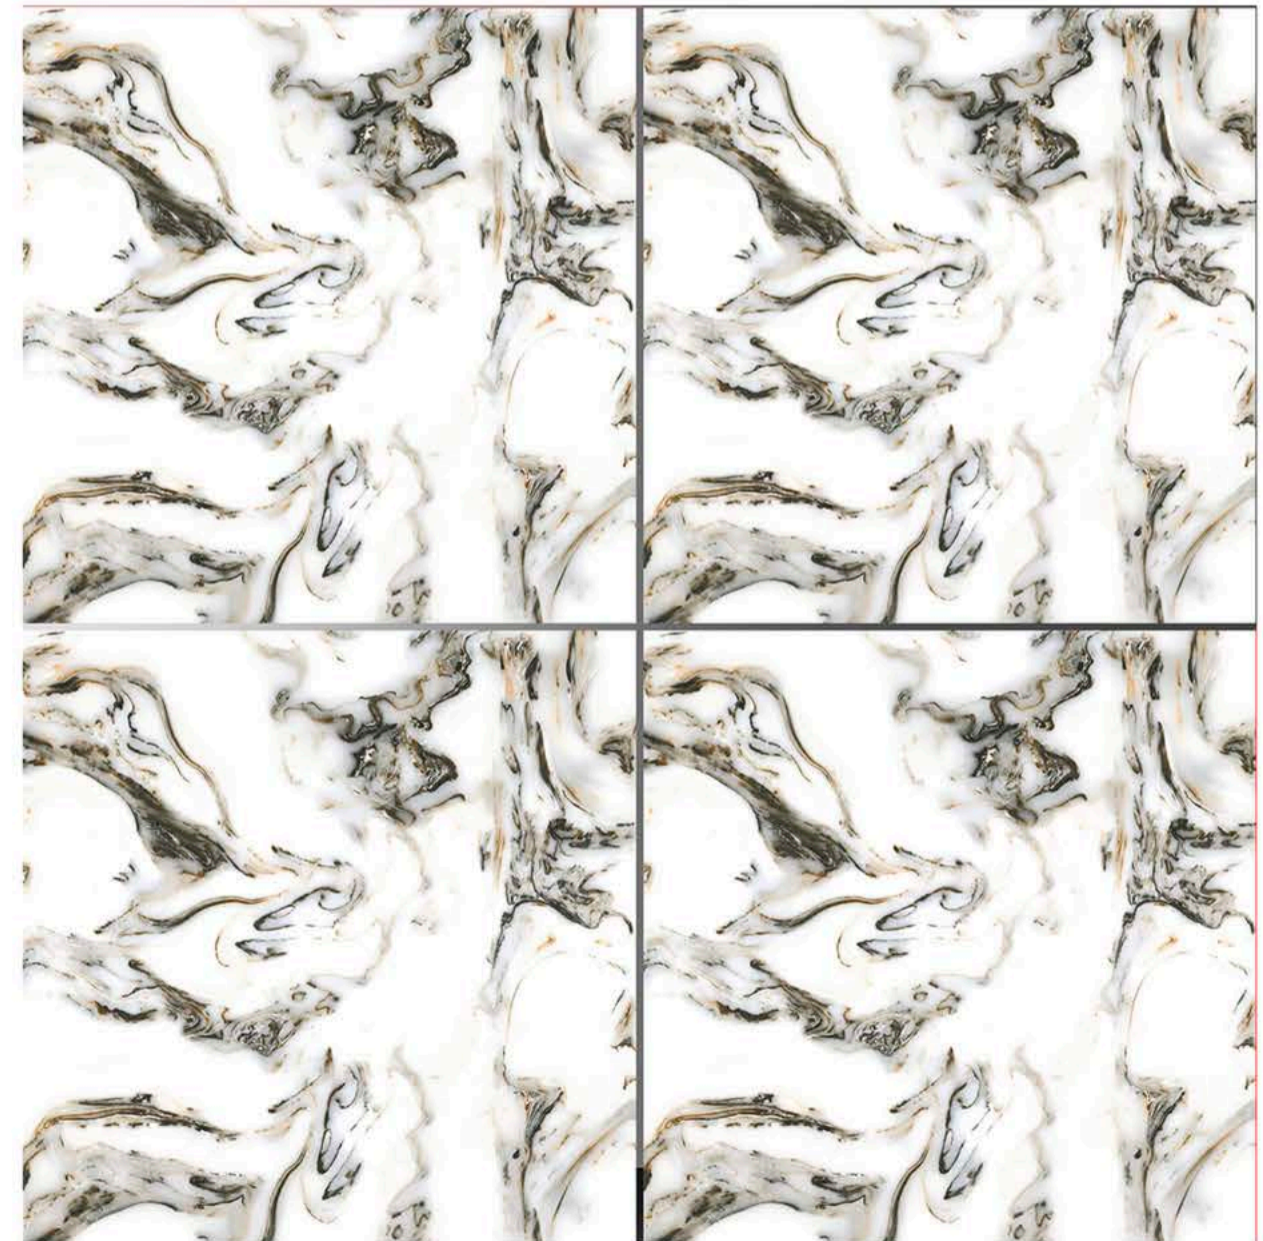

**MATT
SERIES**

APPLICATIONS

WHITE BODY

**600MMx600MM
PORCELAIN TILES**

8108

8109

8110

8111