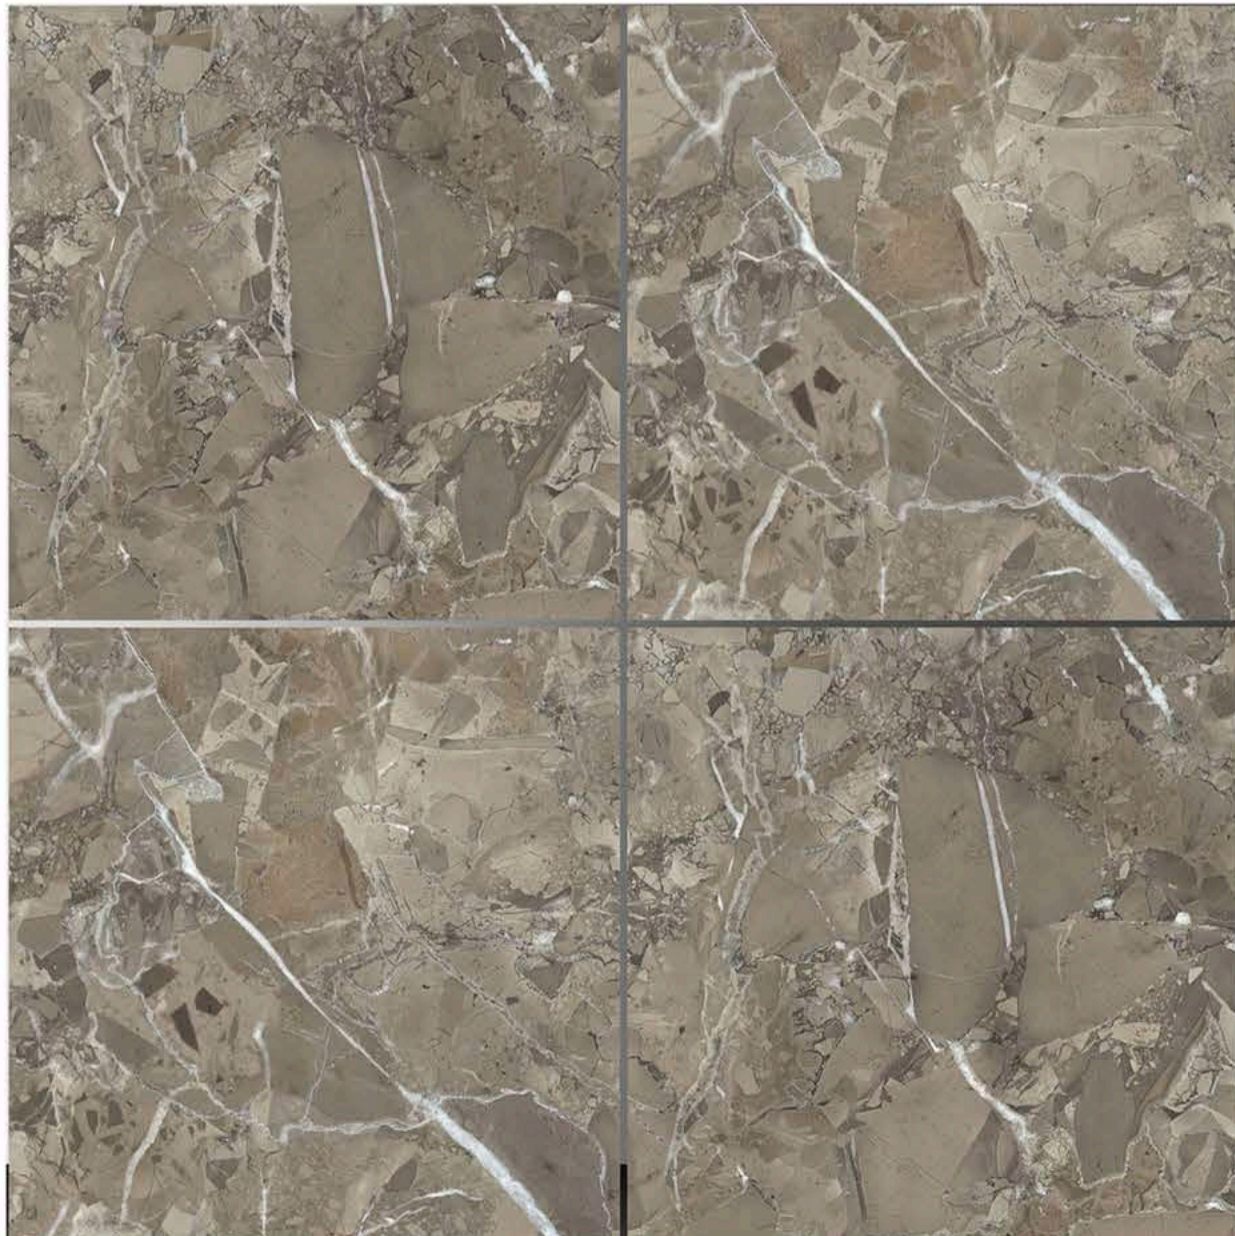

**MATT
SERIES**

APPLICATIONS

WHITE BODY

**600MMx600MM
PORCELAIN TILES**

8009

8010

8011

8012