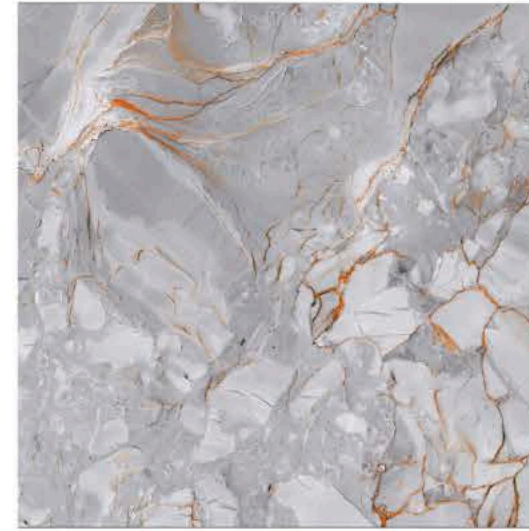

**MATT
SERIES**

APPLICATIONS

WHITE BODY

**600MMx600MM
PORCELAIN TILES**

8073

8074

8075

8076