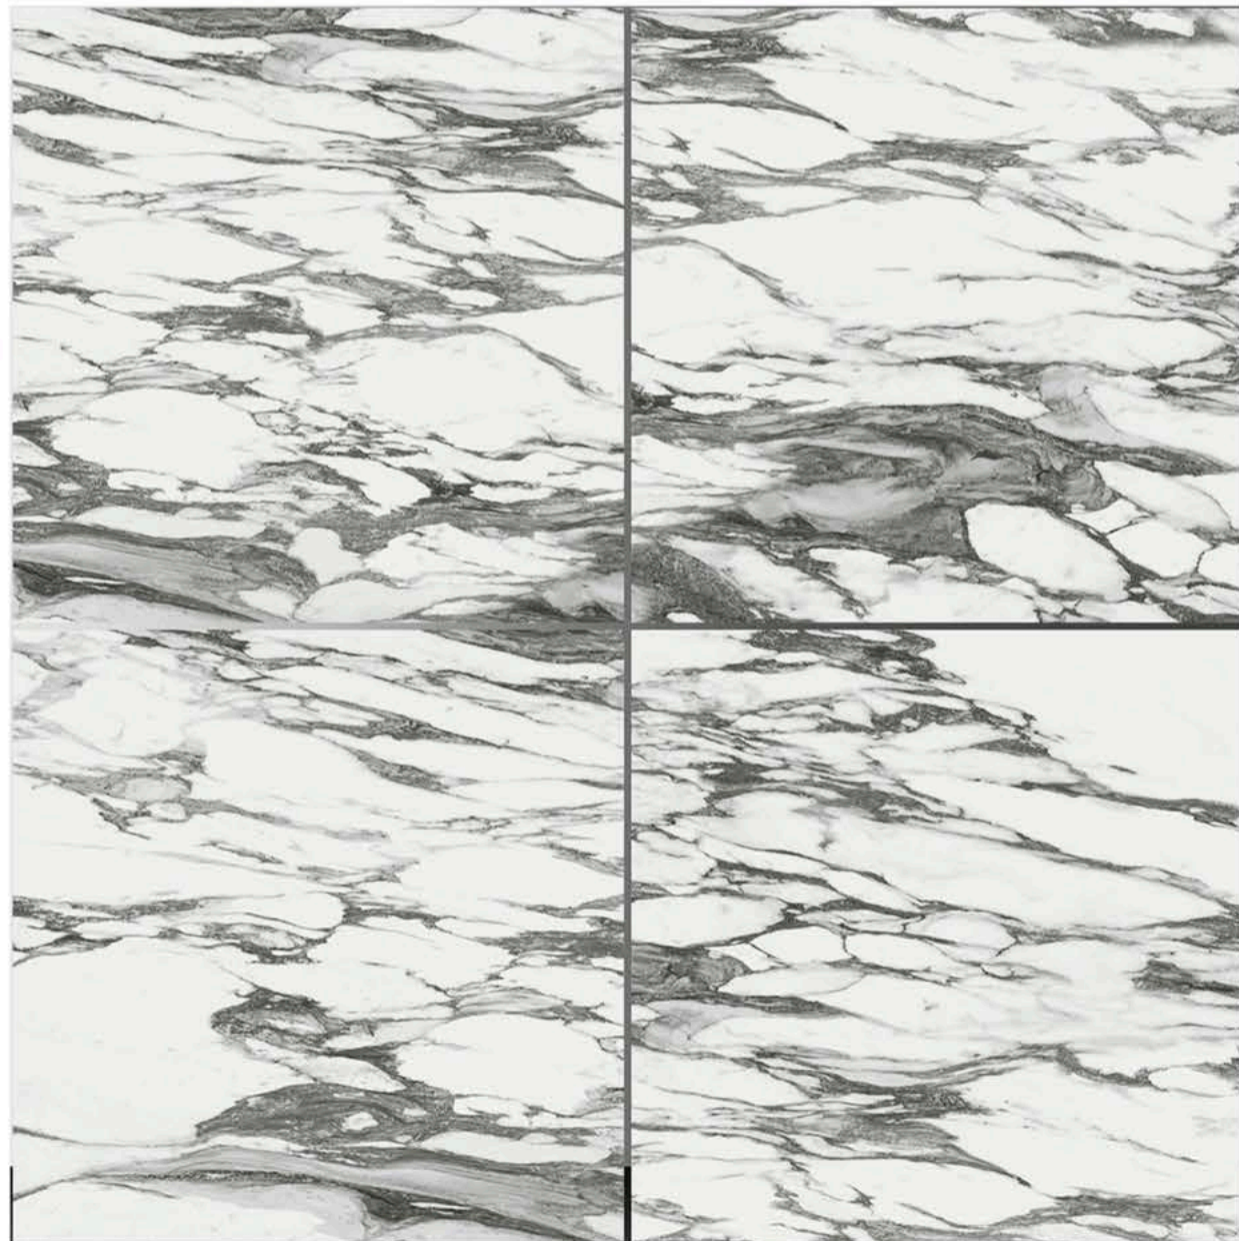

WHITE BODY

**600MMx600MM
PORCELAIN TILES**

8065

8066

8067

8068

LEADSUN

**MATT
SERIES**