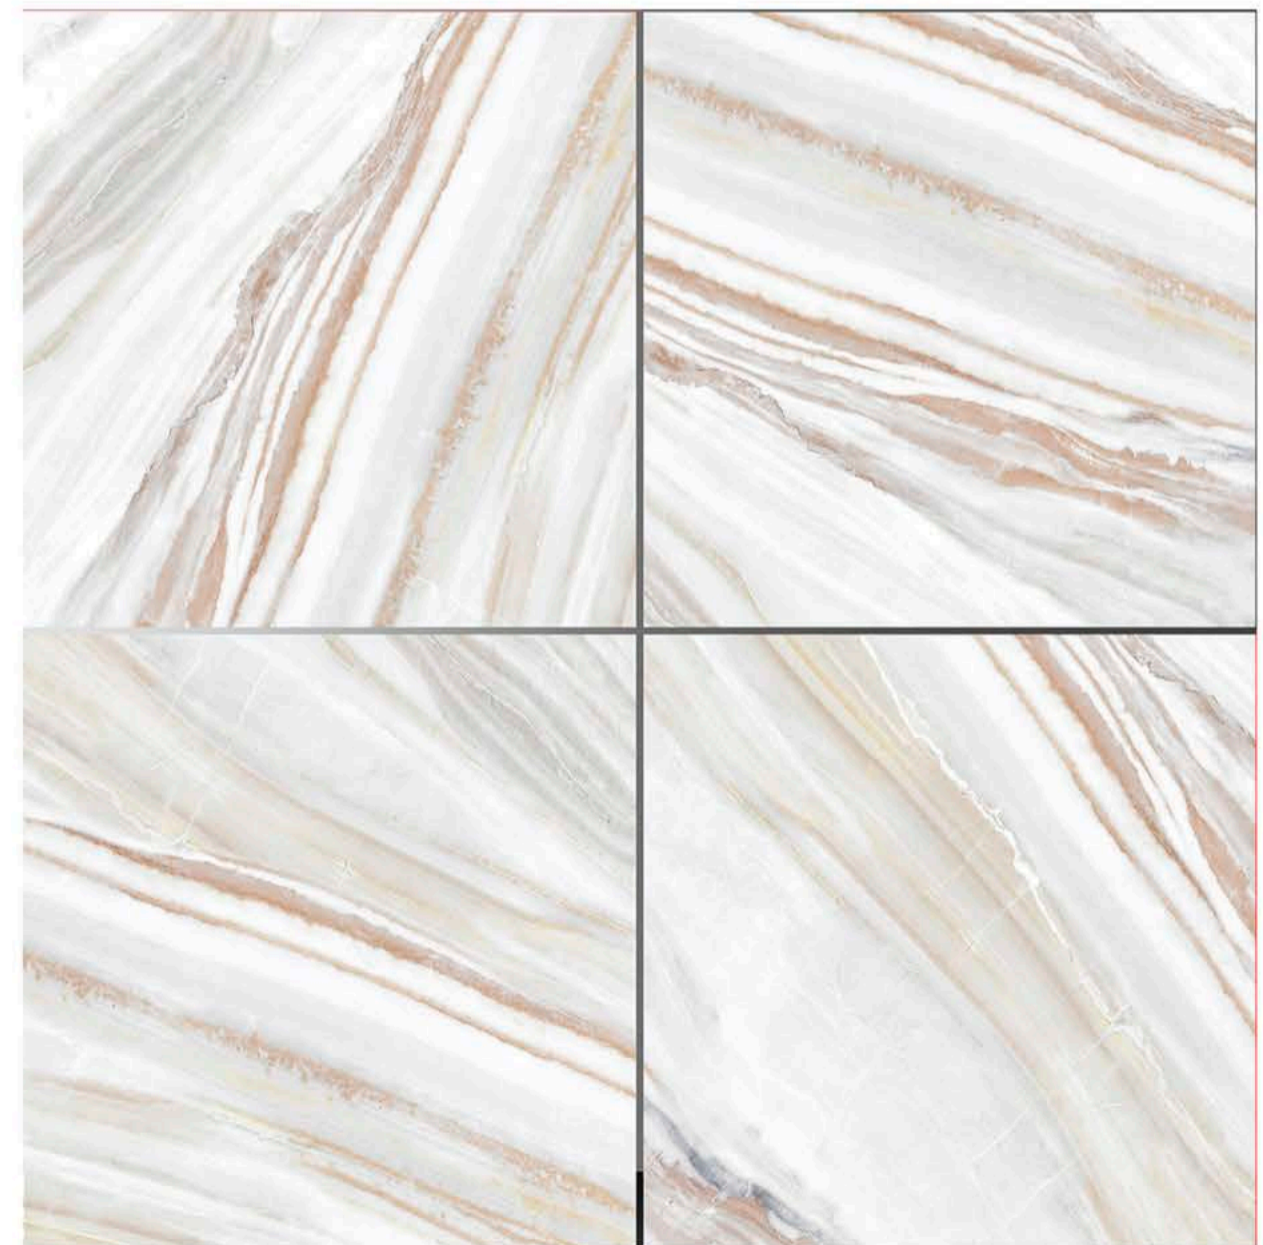

APPLICATIONS

WHITE BODY

**600MMx600MM
PORCELAIN TILES**

8069

8070

8071

8072

LEADSUN