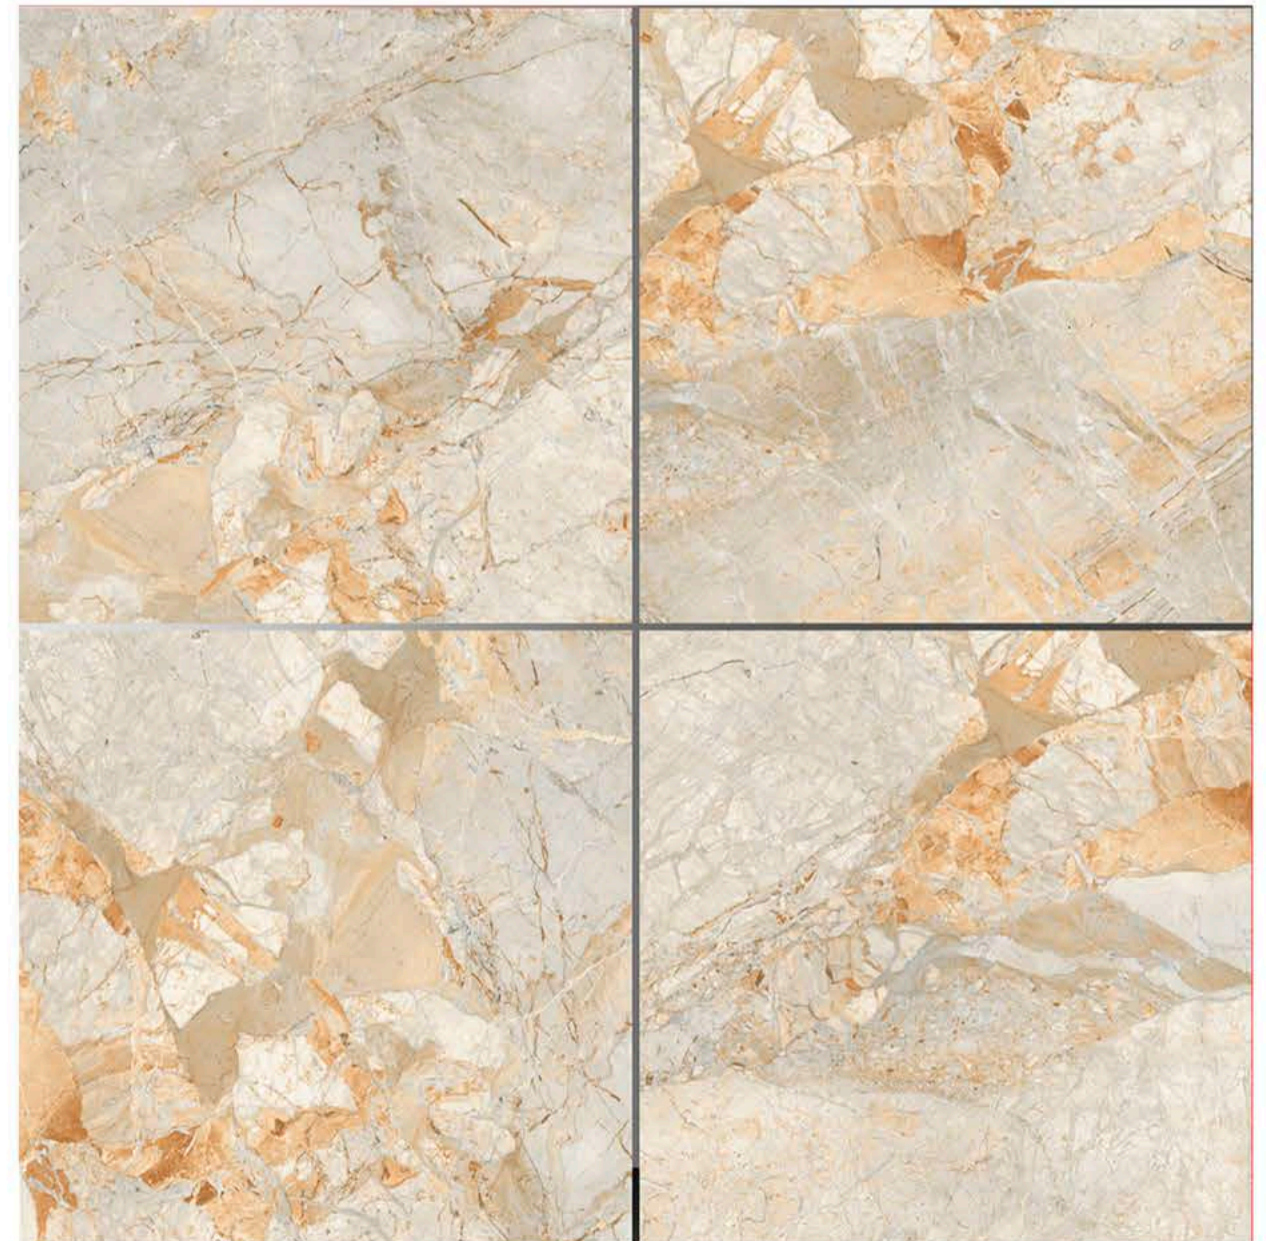

WHITE BODY

**600MMx600MM
PORCELAIN TILES**

8065

8066

8067

8068

LEADSUN

**MATT
SERIES**