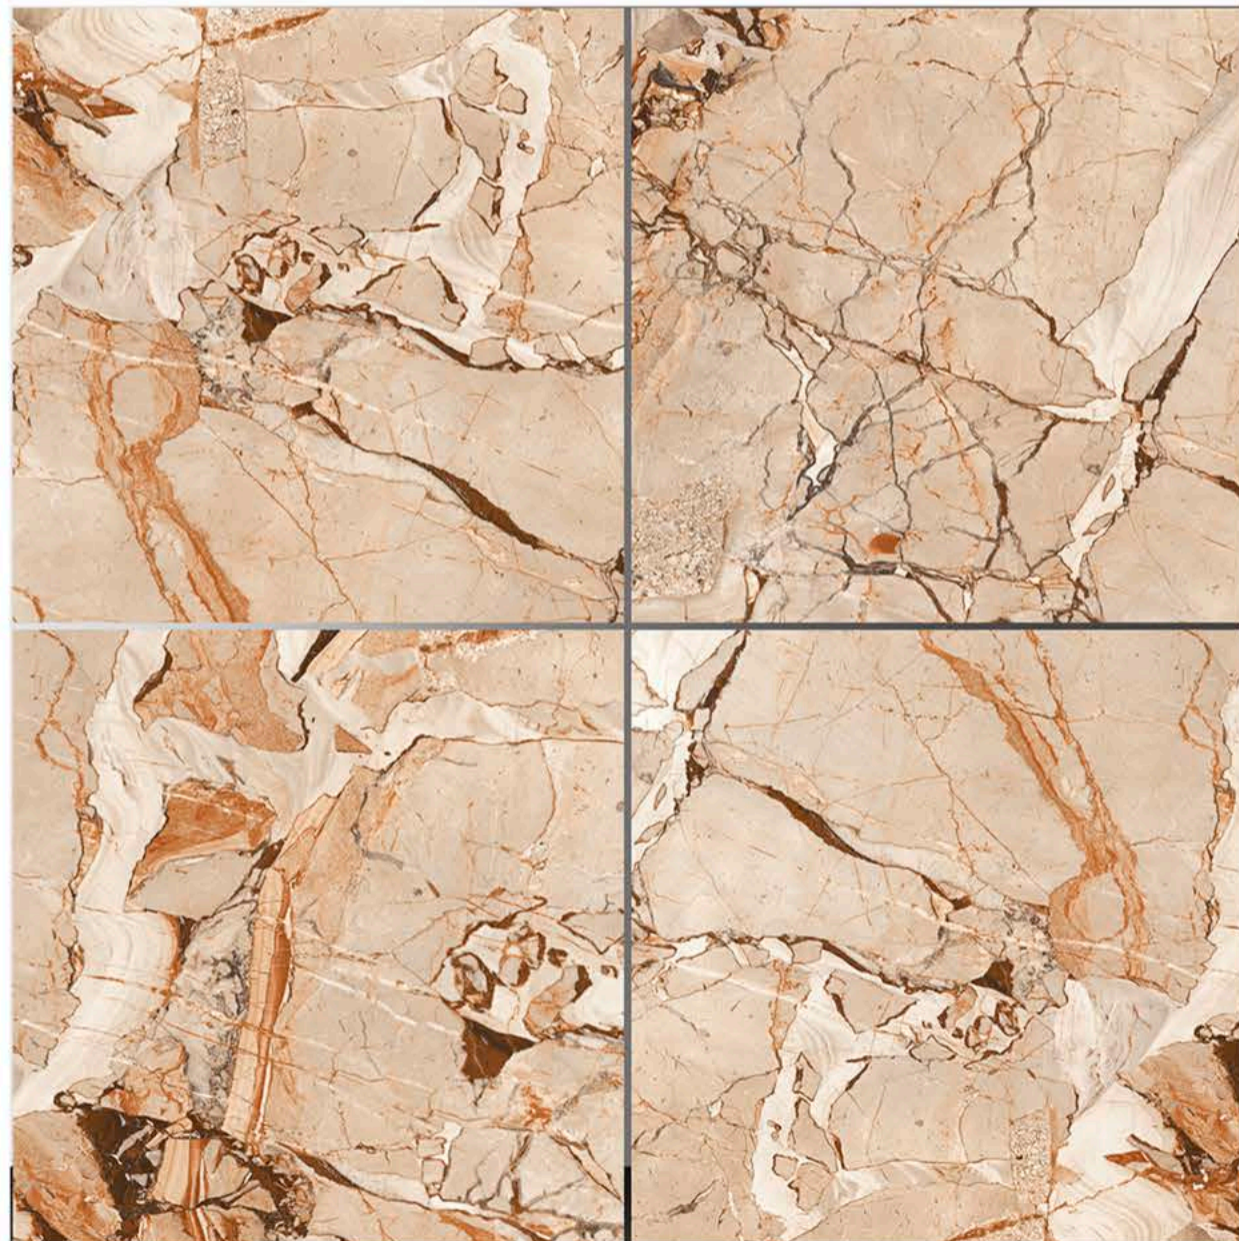

**600MMx600MM
PORCELAIN TILES**

8061

8062

8063

8064

LEADSUN

**MATT
SERIES**

APPLICATIONS