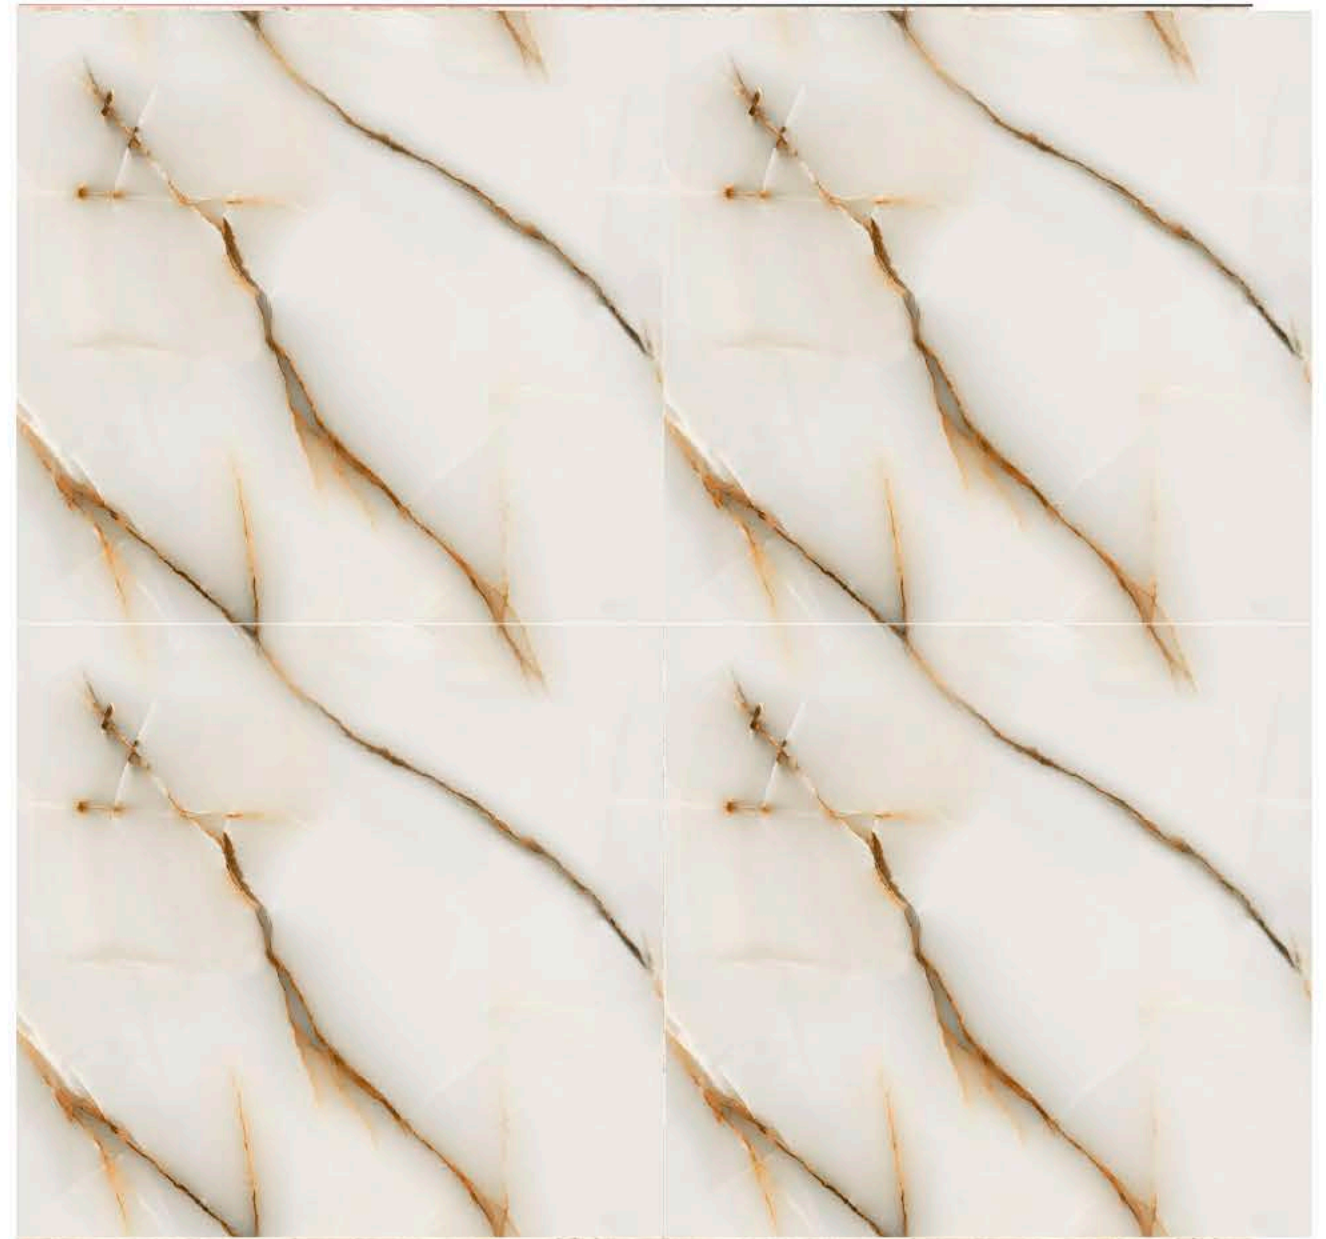

WHITE BODY

**600MMx600MM
PORCELAIN TILES**

8131

8132

8133

8134

LEADSUN

**MATT
SERIES**