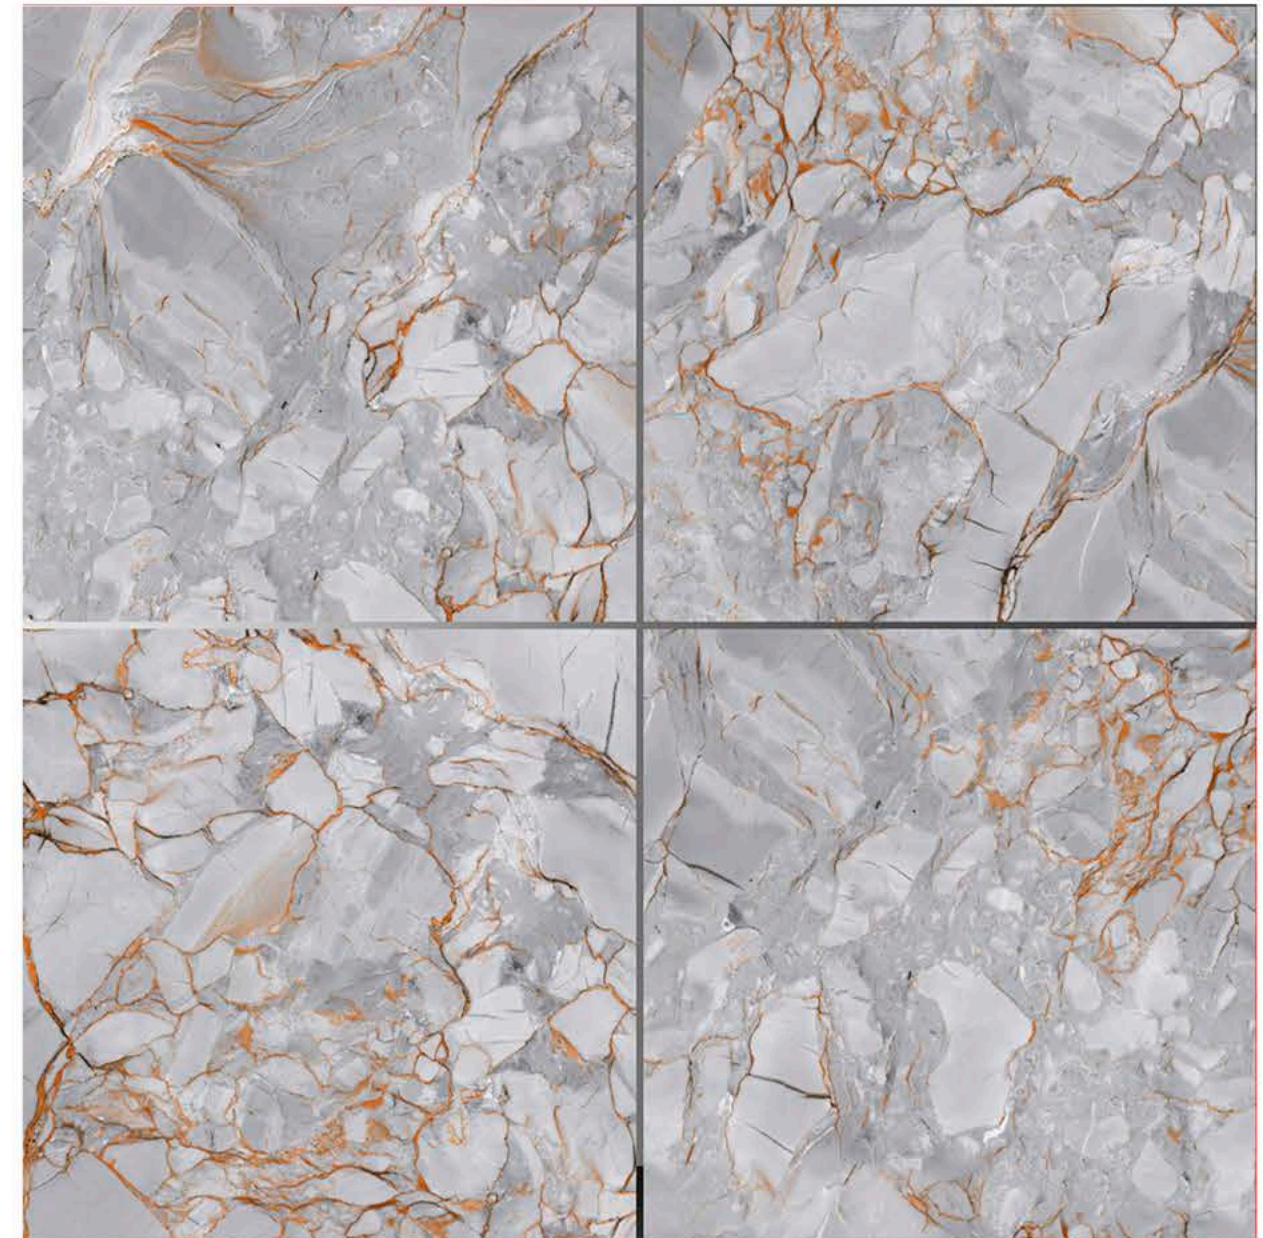

**MATT
SERIES**

APPLICATIONS

WHITE BODY

**600MMx600MM
PORCELAIN TILES**

8073

8074

8075

8076