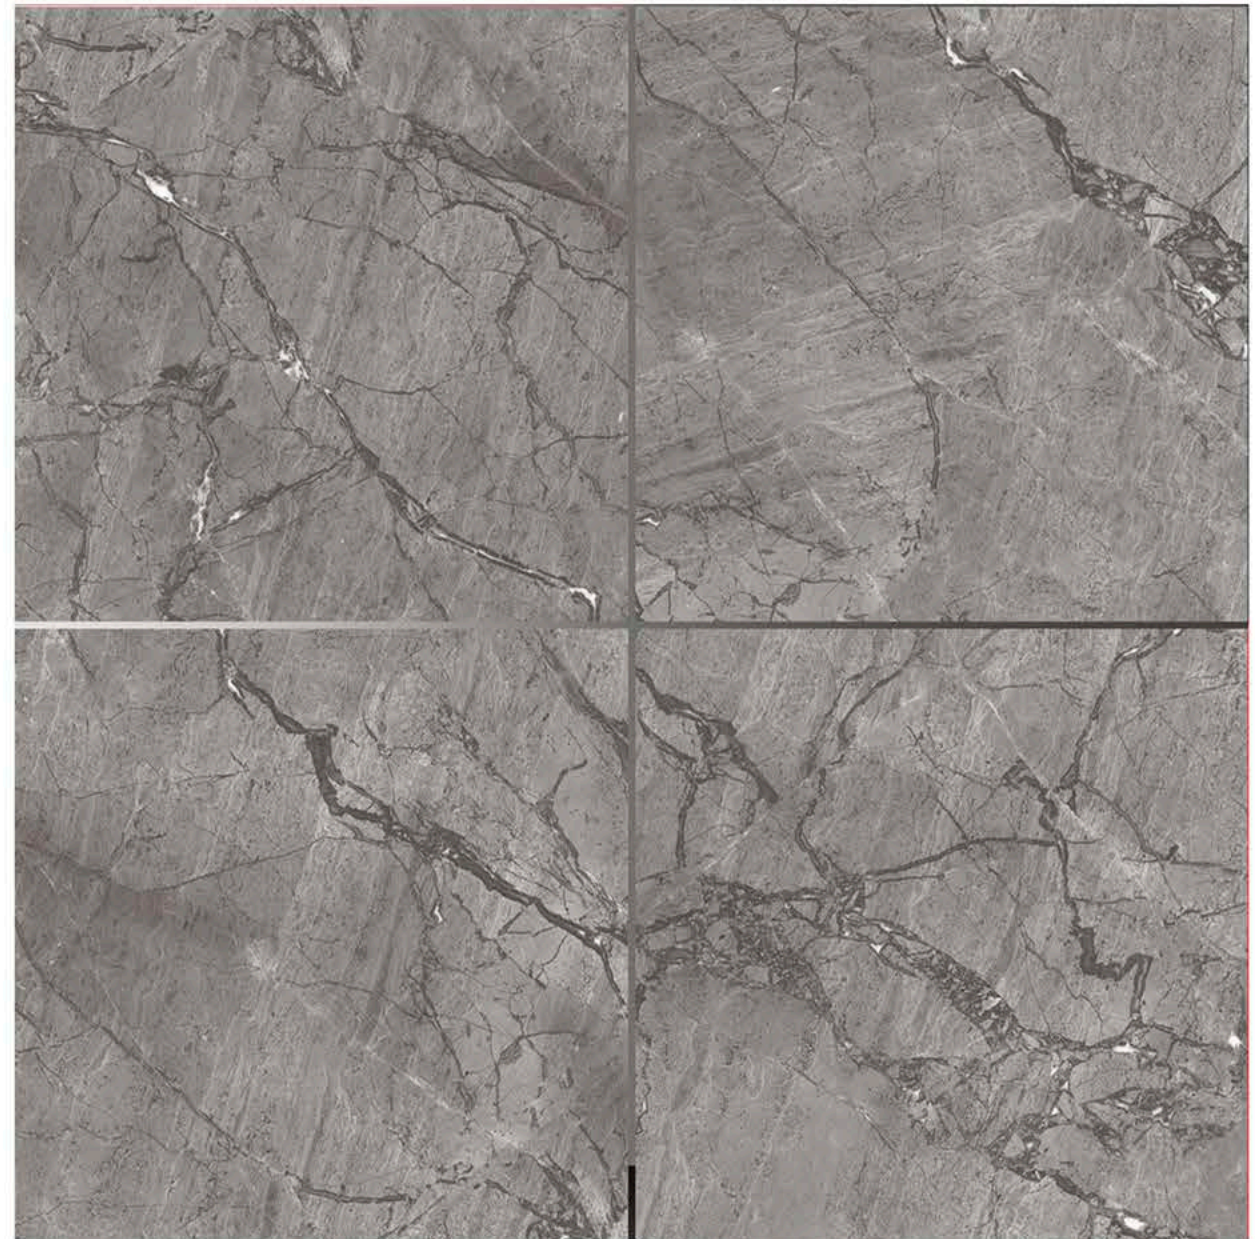

8057

8058

8059

8060

LEADSUN

**MATT
SERIES**

APPLICATIONS

WHITE BODY