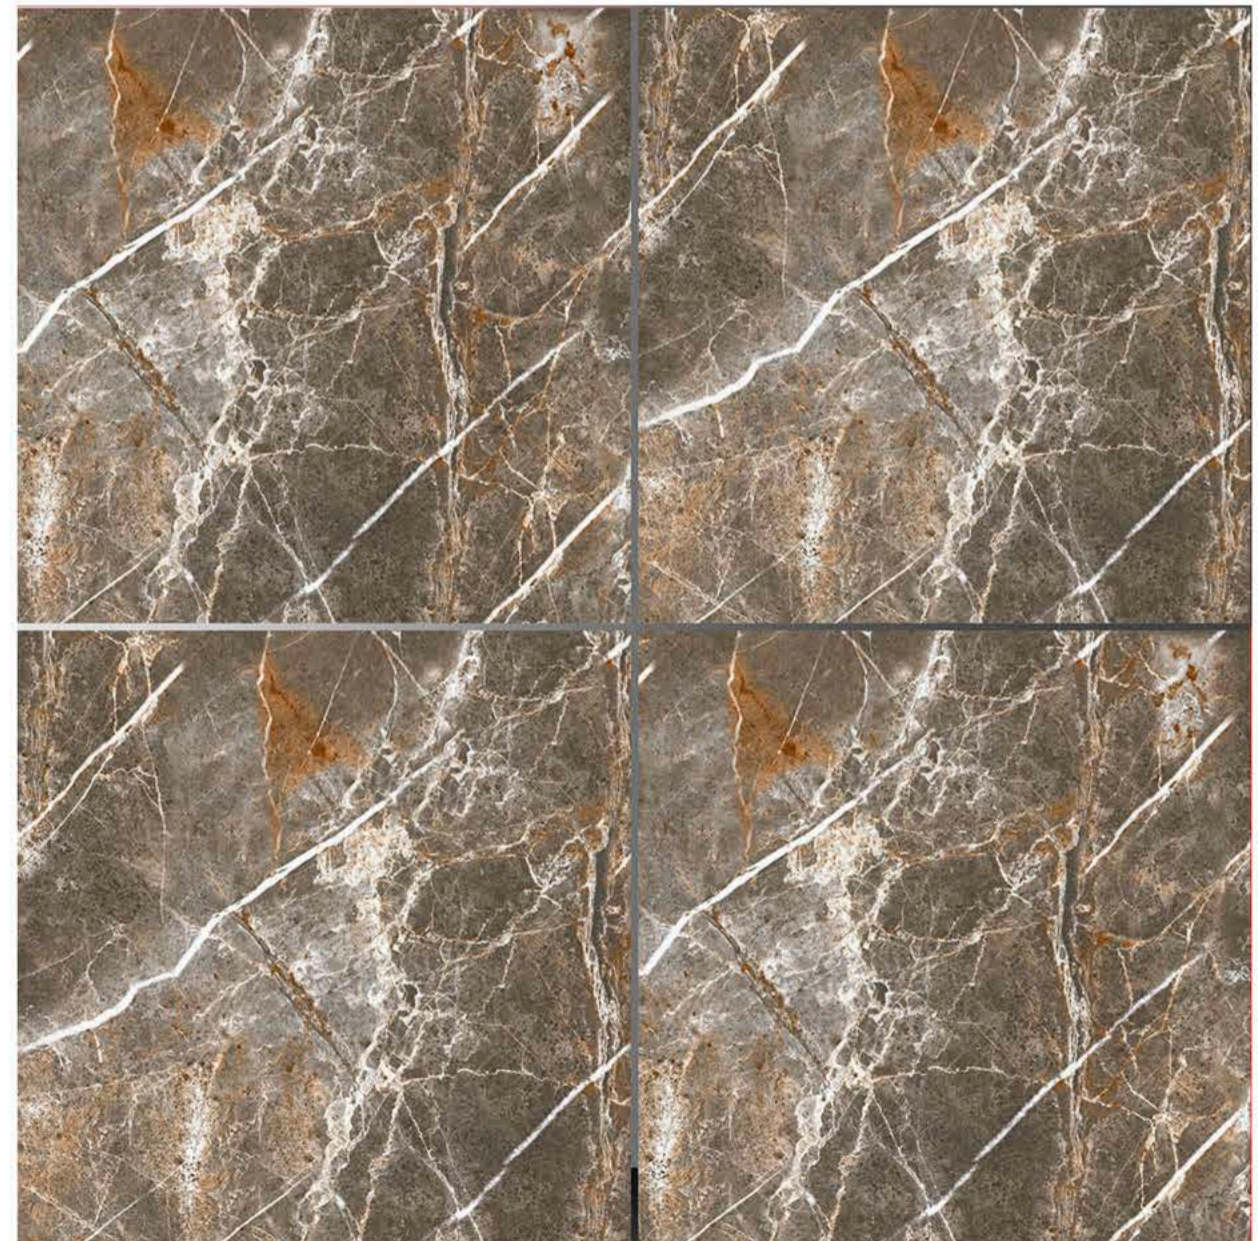

**MATT
SERIES**

APPLICATIONS

WHITE BODY

**600MMx600MM
PORCELAIN TILES**

8041

8042

8043

8044