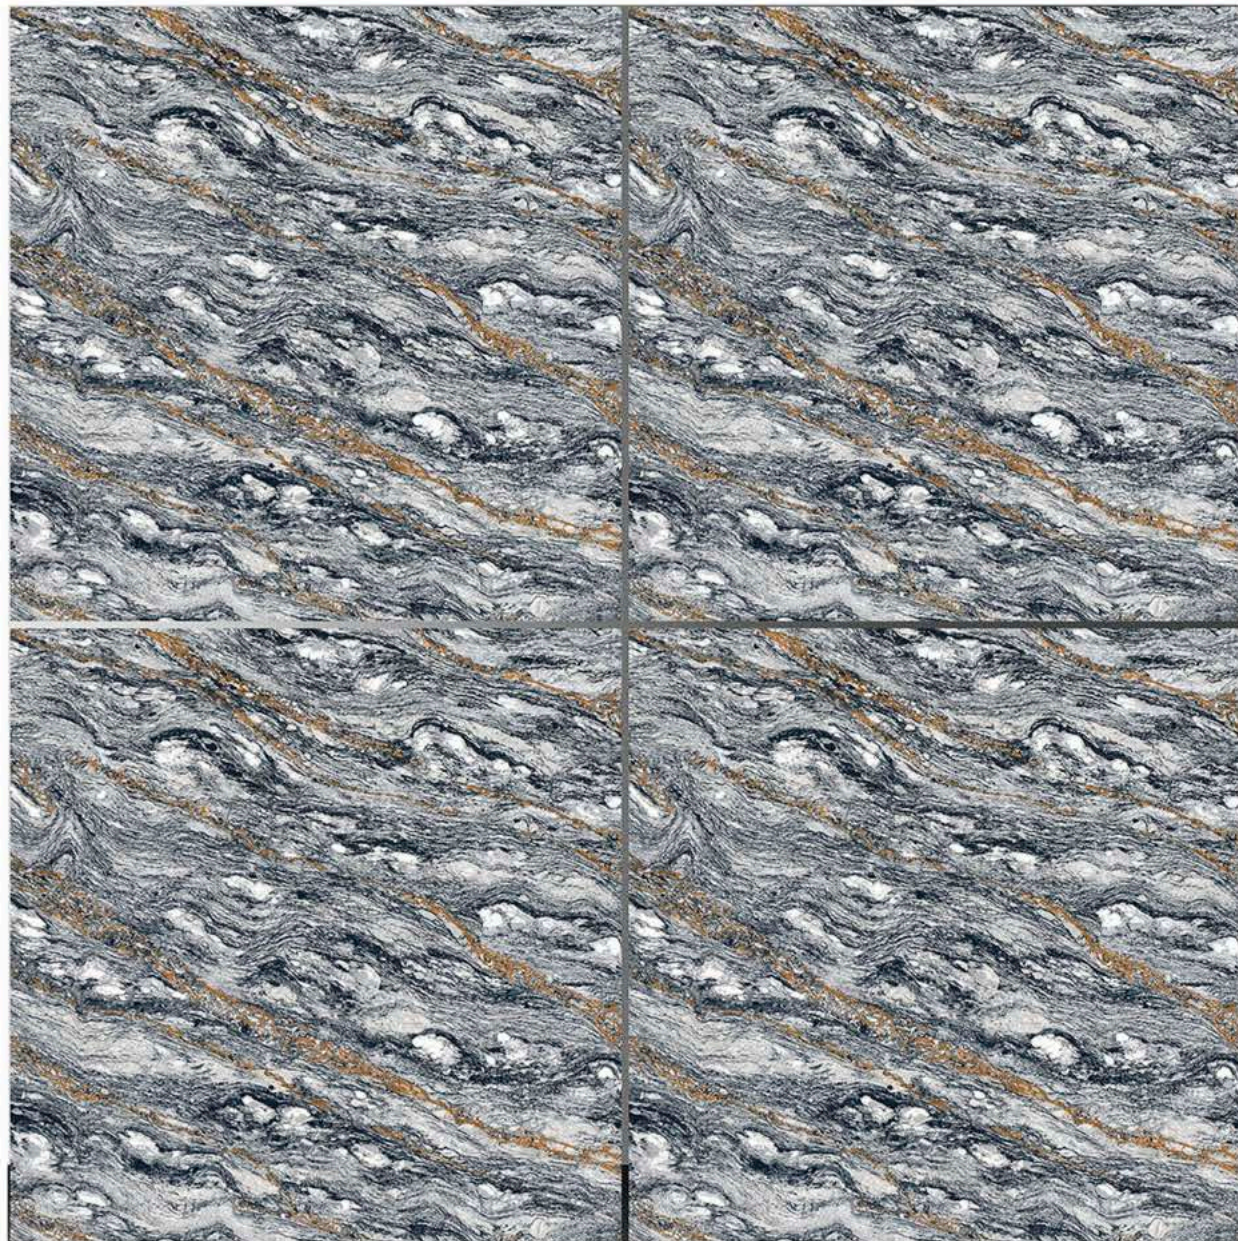

**600MMx600MM
PORCELAIN TILES**

6025

6026

6027

6028

LEADSUN

**MATT
SERIES**

APPLICATIONS