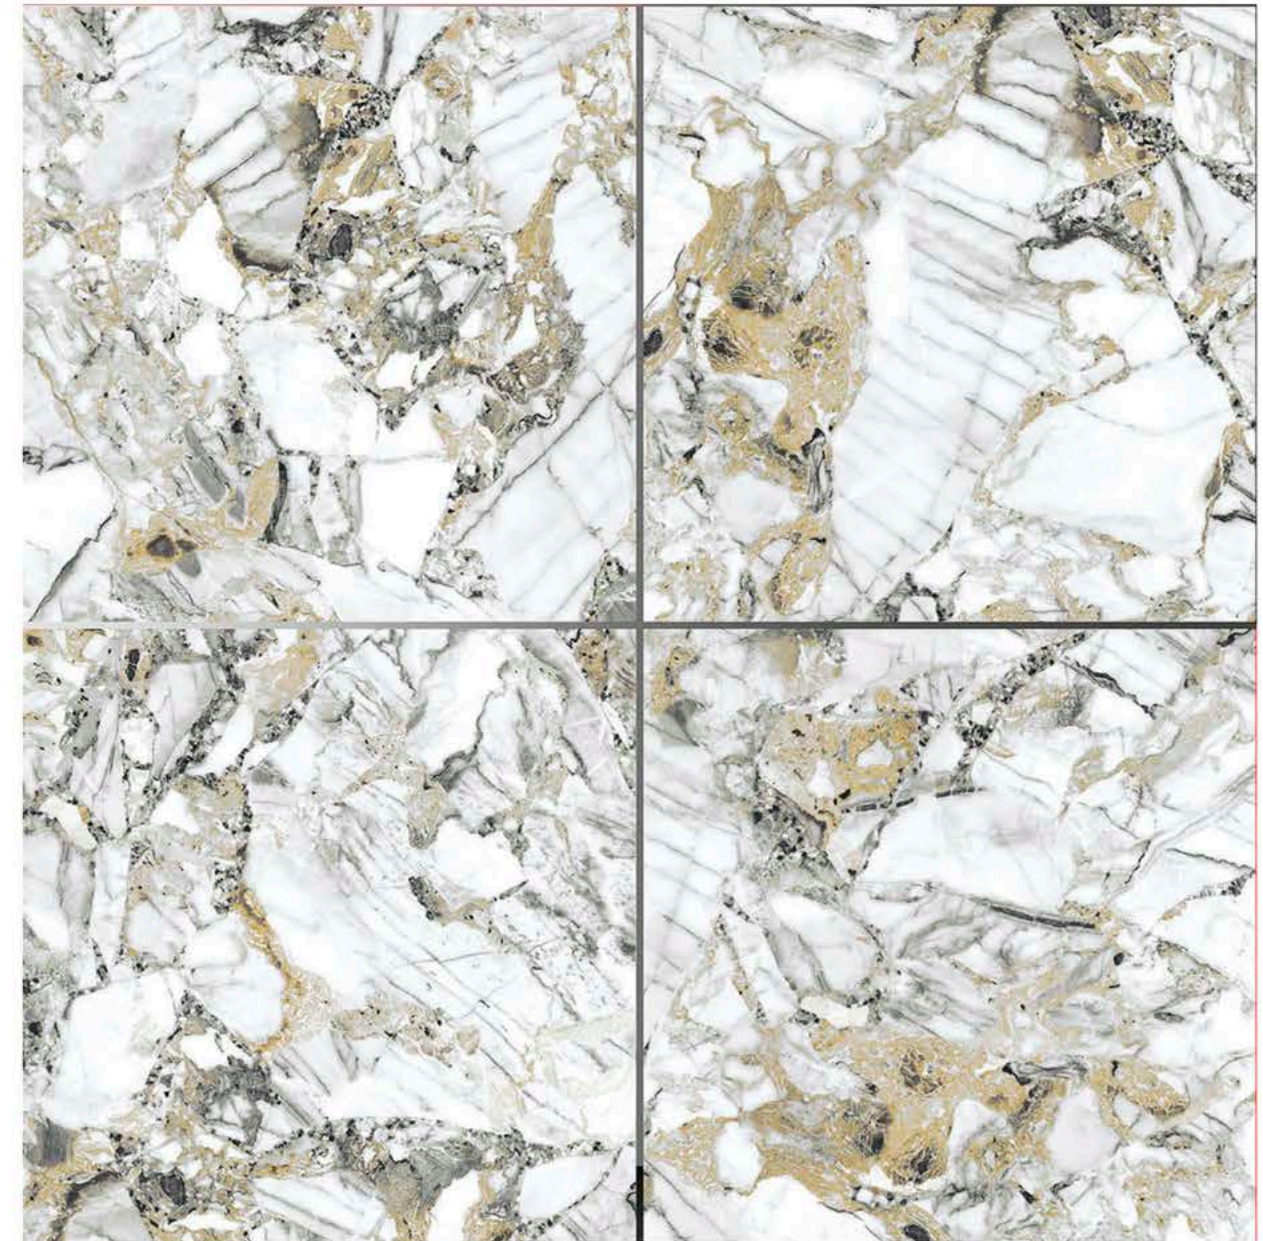

**600MMx600MM
PORCELAIN TILES**

8029

8030

8031

8032

LEADSUN

**MATT
SERIES**

APPLICATIONS