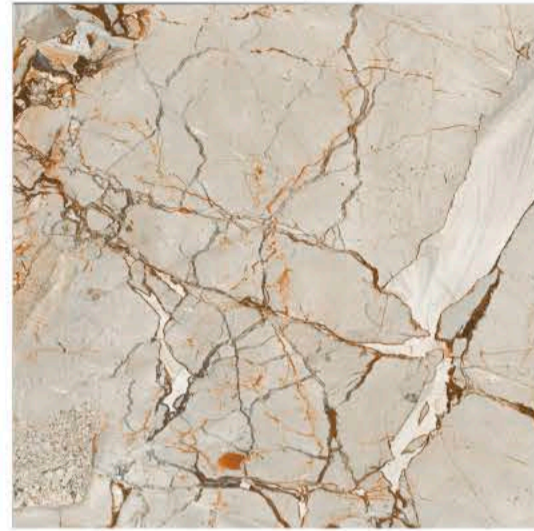

**600MMx600MM
PORCELAIN TILES**

8061

8062

8063

8064

LEADSUN

**MATT
SERIES**

APPLICATIONS