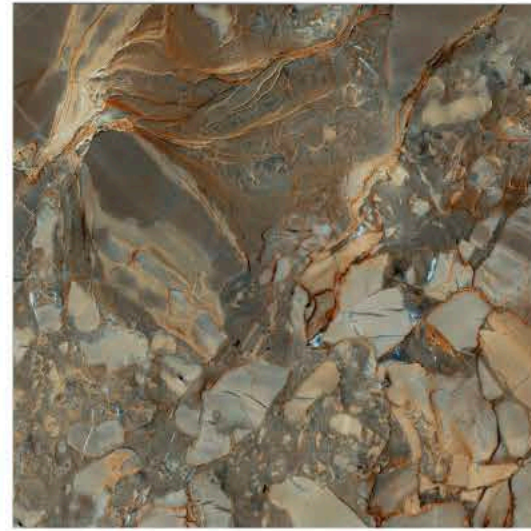

**MATT
SERIES**

APPLICATIONS

WHITE BODY

**600MMx600MM
PORCELAIN TILES**

8073

8074

8075

8076